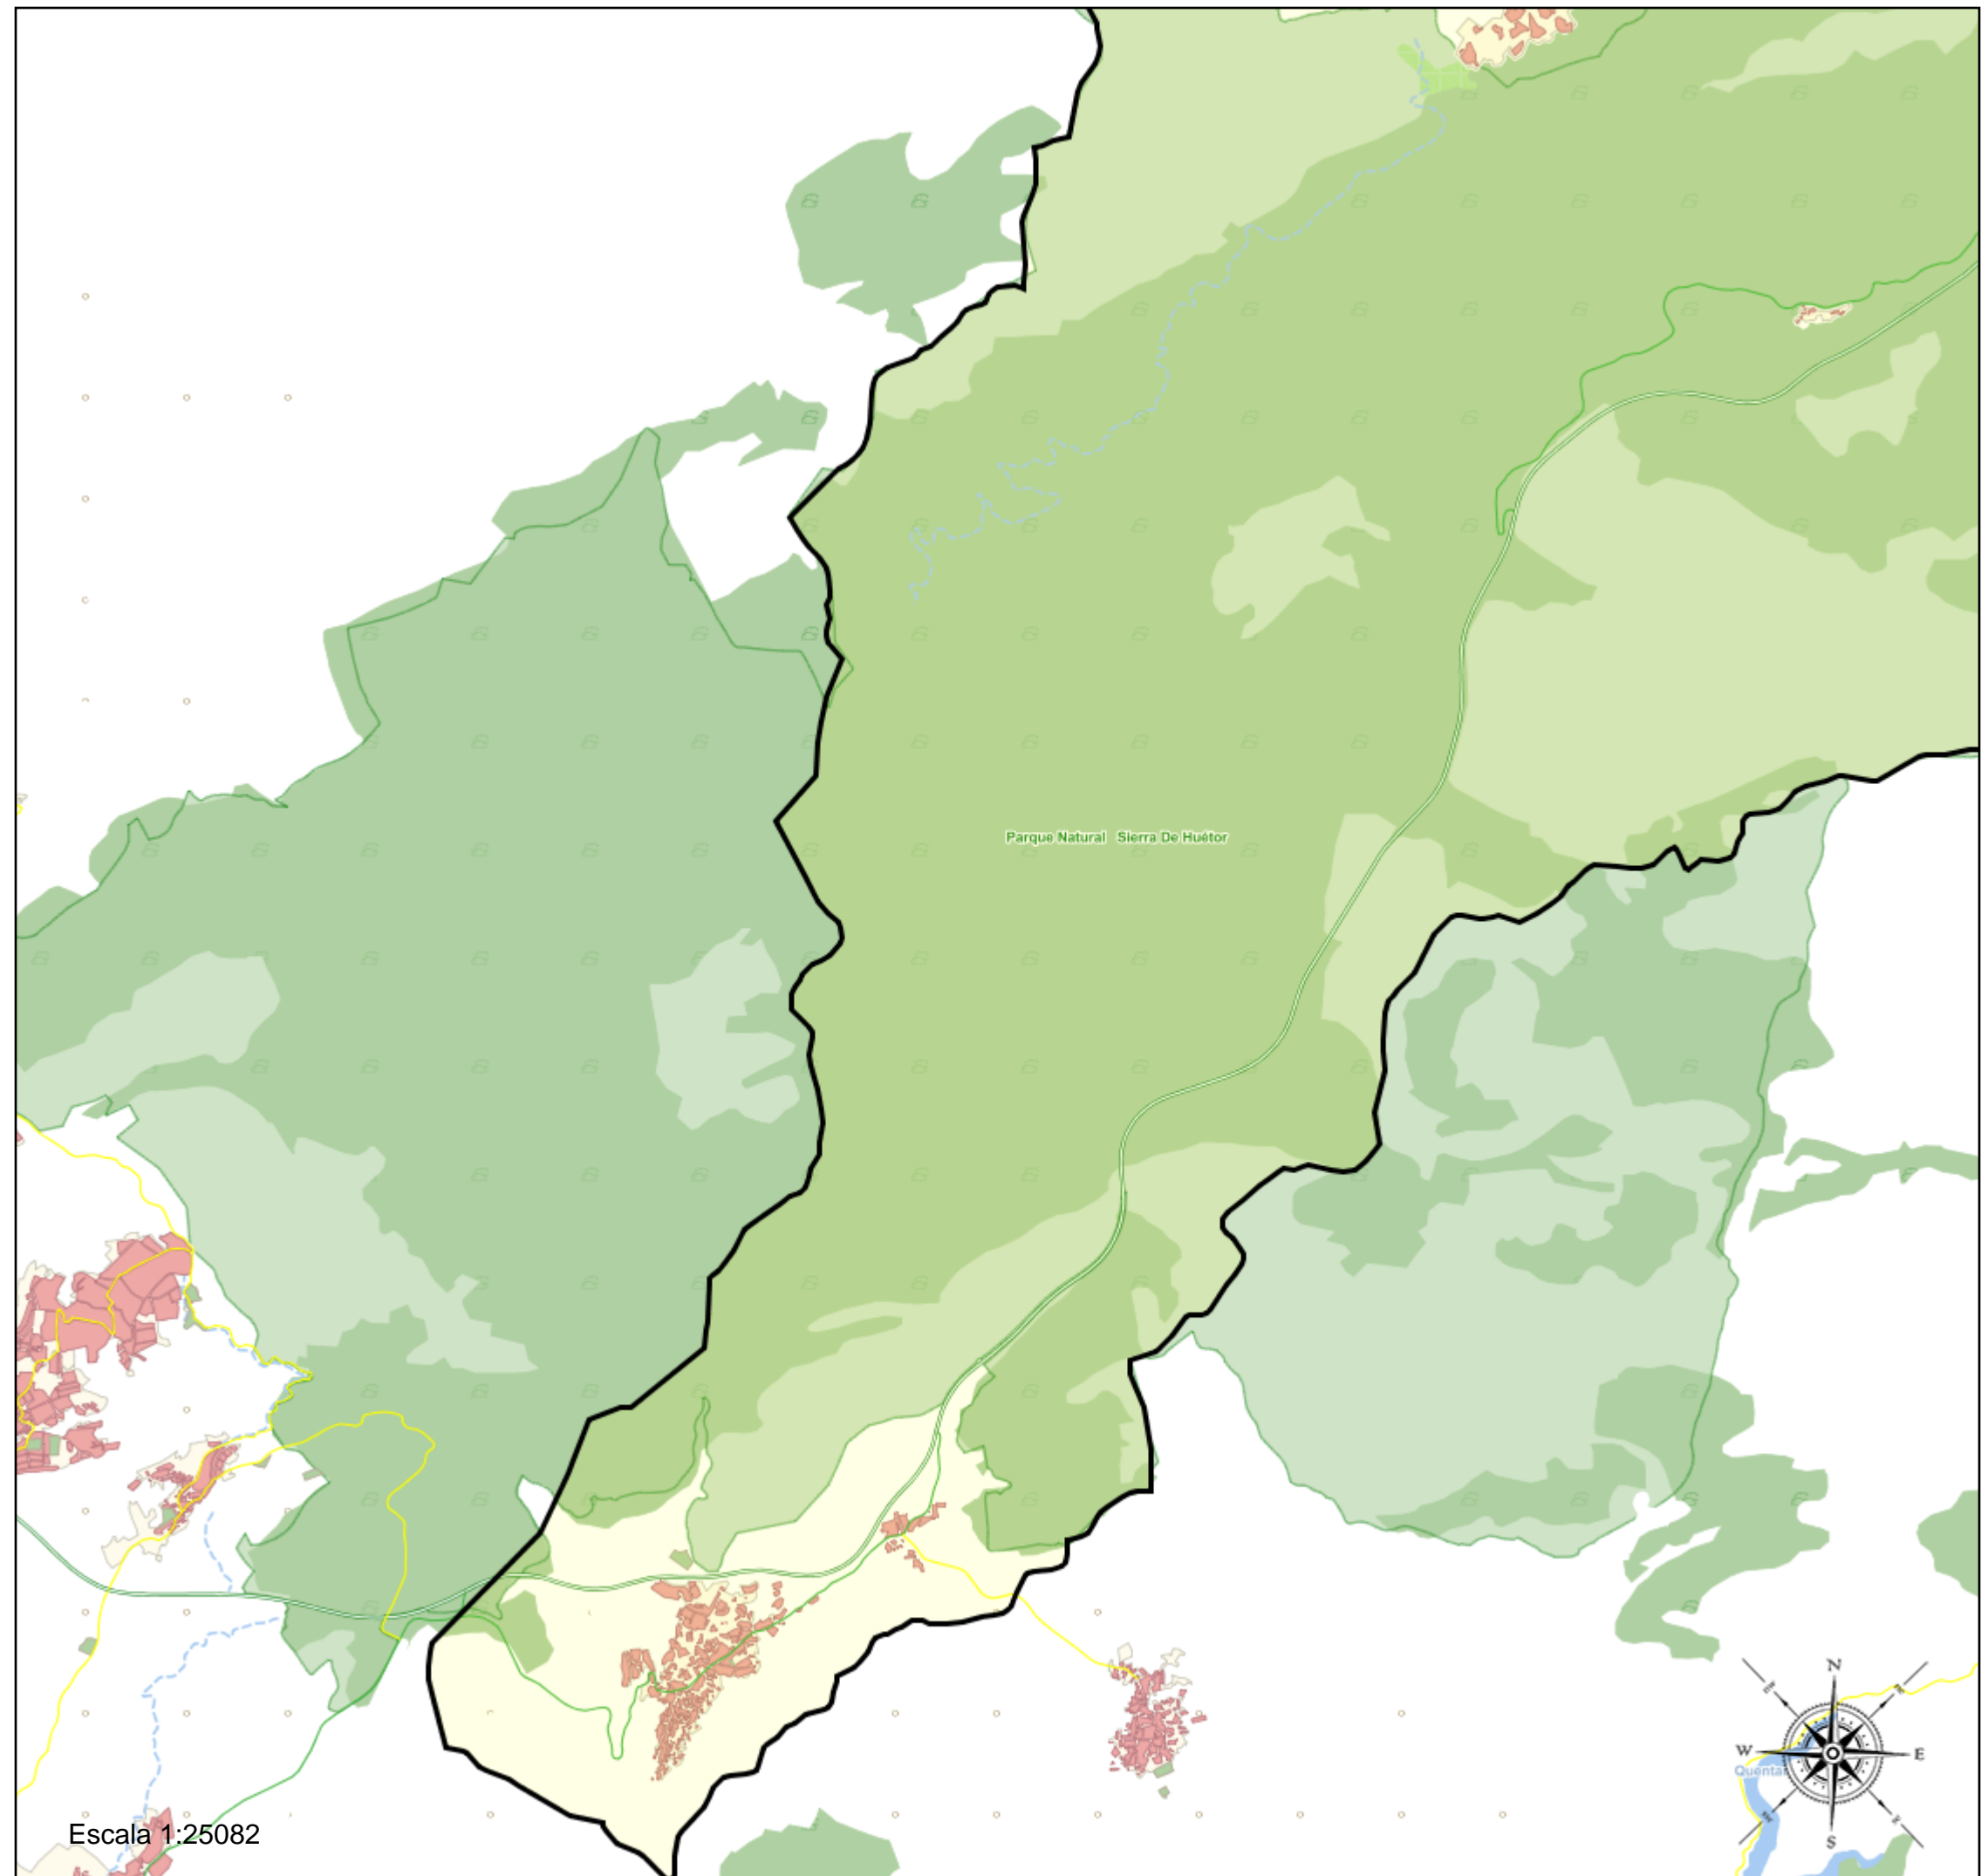

Área de influencia escolar Huétor Santillán

Huétor Santillán_B_01
18099_B_01 (Bachillerato)

(1) 18009389 - I.E.S. Albayzín

Leyenda

-  Centros públicos
-  Centros concertados

Escala 1:25082

Área de influencia escolar Huétor Santillán

Huétor Santillán_B_01
18099_B_01 (Bachillerato)
(1) 18009389 - I.E.S. Albayzín

Leyenda

-  Centros públicos
-  Centros concertados

Escala 1:1232